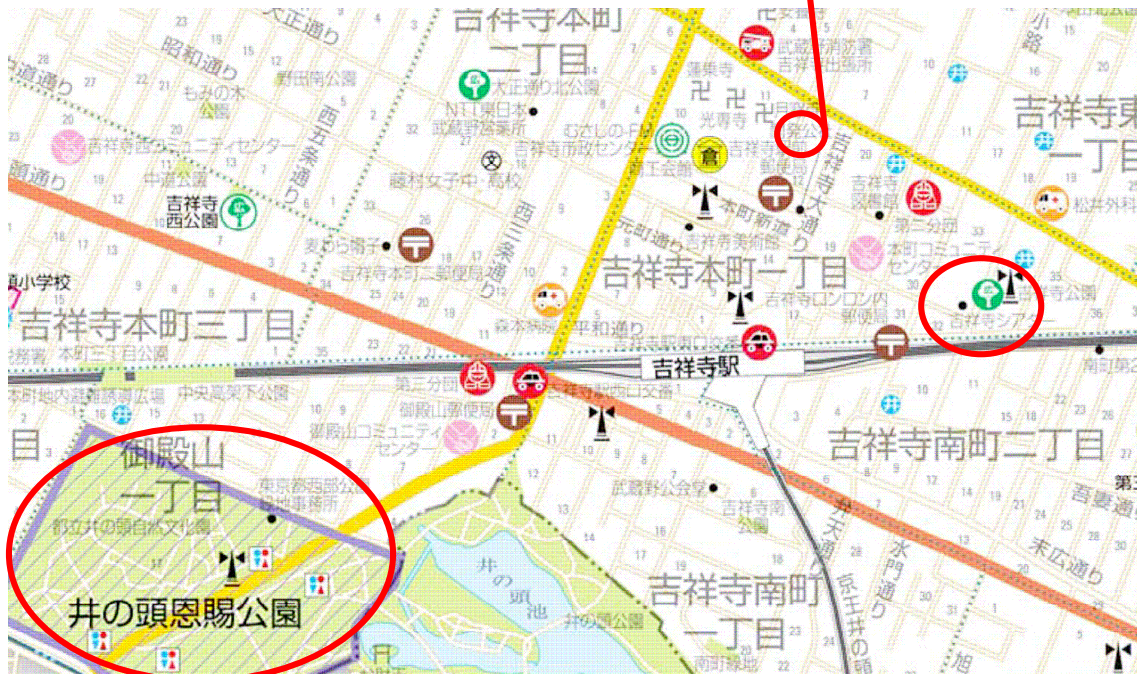

## 茗溪予備校 吉祥寺校

0422-28-7670

〒180-0004 武蔵野市吉祥寺本町 1-12-9 BelleBlanc 吉祥寺 5階

緊急避難先 吉祥寺公園（一時避難所）

または井の頭恩賜公園（広域避難所）

災害時の状況に合わせて避難先を決定

茗溪予備校吉祥寺校

災害発生時にはスタッフにより避難所へ誘導いたします。なお自治体の指示により避難先が変更する場合があります。災害時には必ず自治体の災害情報もご確認下さい。